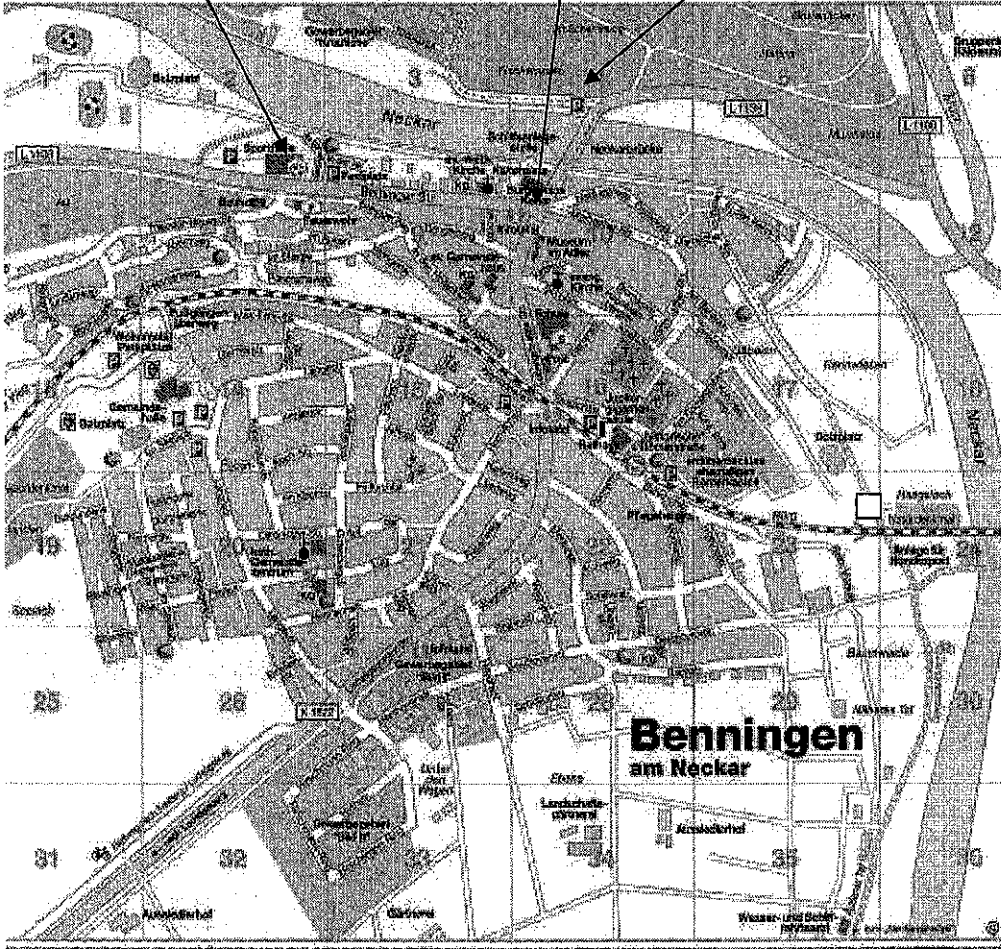

**Anfahrtsskizze und Parkmöglichkeiten
Bürgerhaus / Kelter
Benningen a.N., Beihinger Straße 2**

**Parkplätze bei der
Sporthalle in der Au
Beihinger Str. 70**

**Bürgerhaus /Kelter
Beihinger Str. 2**

**Parkmöglichkeiten in
der Straße „Krautlose“**

aus

Richtung
Marbach,
Steinheim,
Murr, BAB